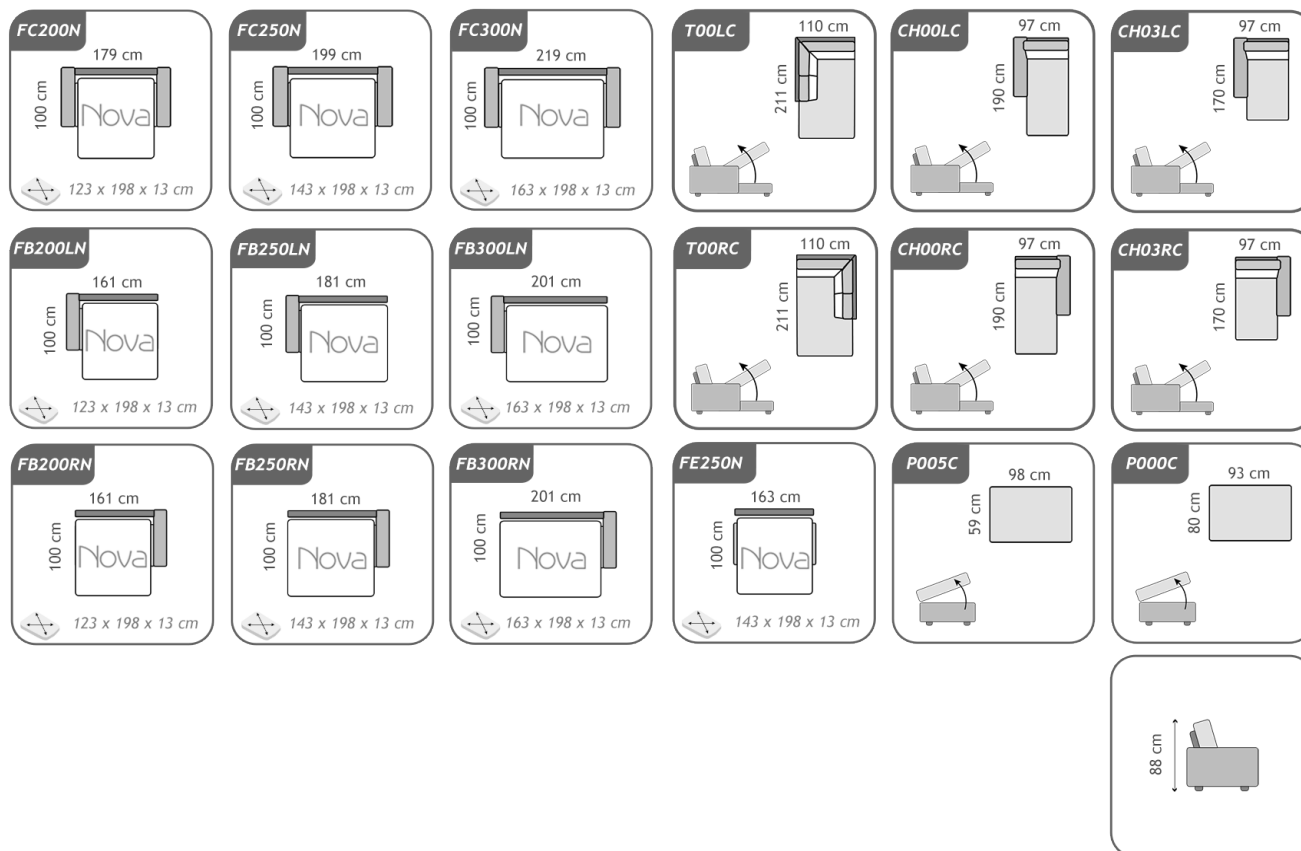

Assises: / Seats:

Mousse polyuréthane de densité HR 30 kg/m3
+ mousse de contact de densité 20 kg/m3 + ouate 150 g/m2 /
Polyurethane foam HR 30 kg/m3 + contact foam 20 kg/m3
+ 150 g/m2 wadding

Dossier: / Back:

Mousse polyuréthane de densité VP 14 kg/m3 + mousse de contact
de densité R 25 kg/m3 + ouate 150 g/m2 /
Polyurethane foam VP 14 kg/m3 + contact foam R 25 kg/m3
+ 150 g/m2 wadding

Suspension NOVA: / Suspension NOVA:

120cm/140cm - Le sommier à lattes / 160cm - Le sommier à grille métallique /
120cm/140cm - mechanism with plywood slats suspension /
160cm - mechanism with metal grid suspension

Pieds: / Feet:

Bois / Wood

Type de coussins: / Cushion type:

Deco: DP001 / Decoration: DP001

Dimensions principales: / Main dimensions:

Hauteur d'assise: 51 cm / Hauteur de caisse: 88 cm /
Profondeur d'assise: 54 cm / Largeur de l'accoudoir: 16 cm
Seat height: 51 cm / Base height: 88 cm / Seat depth: 54 cm
/ Armrest width: 16 cm

Fontions: / Functions:

Couchage : Nova (3 matelas / 3 largeurs) /
Sleeping : Nova (3 mattress / 3 widths)

Les dimensions données dans les fiches techniques et dans le catalogue
sont à titre indicatif, nous vous remercions de bien vouloir tenir compte
d'une tolérance de +/- 4cm sur chaque élément.

Dimensions presented in the technical sheet and in the catalogue may
vary from actual ones with tolerance of +/- 4 cm per module.

Modules disponibles (Available modules):

	FC200N	FC250N	FC300N	FB200RN	FB200LN	FB250RN	FB250LN	FB300RN	FB300LN	FE250N	CH00LC	CH00RC	CH03LC	CH03RC	T00LC	T00RC	P005C	P000C
Largeur (cm) width (cm)	179	199	219	161	161	181	181	201	201	163	97	97	97	97	110	110	98	93
Hauteur (cm) Height (cm)	88	88	88	88	88	88	88	88	88	88	88	88	88	88	88	88	51	51
Profondeur (cm) Depth (cm)	100	100	100	100	100	100	100	100	100	100	190	190	170	170	211	211	59	80
Nb. de places assises Seating places	2	2	3	2	2	2	2	3	3	2	2	2	2	2	3	3	1	1
Têtes Headrests	2	2	2	2	2	2	2	2	2	2	1	1	1	1	3	3	-	-
Coussins Deco. Deco cushions	2	2	2	2	2	2	2	2	2	2	2	2	2	2	2	2	-	-
Coussins Assise Seating cushions	2	2	2	2	2	2	2	2	2	2	1	1	1	1	1	1	1	1
Coussins Dossier Back cushions	2	2	2	2	2	2	2	2	2	2	1	1	1	1	3	3	-	-
Poids Brut (kg) Gross Weight (kg)	89	94	99	84	84	89	89	94	94	82	63	63	63	63	73	73	33	31
Poids Net (kg) Net Weight (kg)	85	90	95	80	80	85	85	90	90	78	59	59	59	59	69	69	29	27